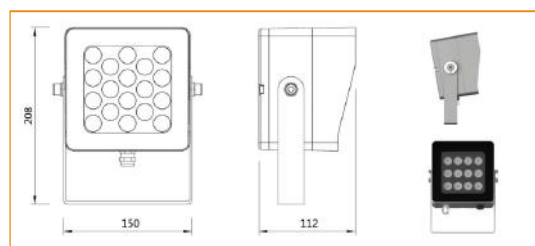

SPECIFICATIONS :

| Model | Weight | Wattage | Lumen | Beam Angle | LED's Qty. | Color | W | H | D |
|-------------------|--------|---------|---------|--------------------------------------|------------|--------------|--------|--------|--------|
| NPP-011-20W/S/RGB | 1.9 Kg | 20W | 1600 Lm | 3.5° , 7° , 25° , 40° , 60° , 10x50° | 9 | Single & RGB | 150 mm | 208 mm | 112 mm |
| NPP-012-12W/S/RGB | 2.1 Kg | 12W | 960 Lm | 3.5° , 7° , 25° , 40° , 60° , 10x50° | 12 | Single & RGB | 150 mm | 208 mm | 112 mm |
| NPP-013-24W/S/RGB | 2.1 Kg | 24W | 1920 Lm | 3.5° , 7° , 25° , 40° , 60° , 10x50° | 12 | Single & RGB | 150 mm | 208 mm | 112 mm |
| NPP-014-18W/S/RGB | 2.1 Kg | 18W | 1440 Lm | 3.5° , 7° , 25° , 40° , 60° , 10x50° | 18 | Single & RGB | 150 mm | 208 mm | 112 mm |
| NPP-015-36W/S/RGB | 2.2 Kg | 36W | 2880 Lm | 3.5° , 7° , 25° , 40° , 60° , 10x50° | 18 | Single & RGB | 150 mm | 208 mm | 112 mm |

المواصفات:

LED PROJECTOR LIGHT

NPP-01X IP66

SPECIFICATIONS :

المواصفات:

| Model | Weight | Wattage | Lumen | Beam Angle | LED's Qty. | Color | W | H | D |
|--------------------|--------|---------|---------|---------------------------------|------------|--------------|--------|--------|--------|
| NPP-016-45W/S/RGB | 4.7 Kg | 45W | 3600 Lm | 3.5°, 7°, 25°, 40°, 60°, 10x50° | 20 | Single & RGB | 237 mm | 310 mm | 115 mm |
| NPP-017-60W/S/RGB | 5.2 Kg | 60W | 4800 Lm | 3.5°, 7°, 25°, 40°, 60°, 10x50° | 24 | Single & RGB | 237 mm | 310 mm | 115 mm |
| NPP-018-80W/S/RGB | 5.4 Kg | 80W | 6400 Lm | 3.5°, 7°, 25°, 40°, 60°, 10x50° | 38 | Single & RGB | 237 mm | 310 mm | 115 mm |
| NPP-019-100W/S/RGB | 5.8 Kg | 100W | 8000 Lm | 3.5°, 7°, 25°, 40°, 60°, 10x50° | 48 | Single & RGB | 237 mm | 310 mm | 115 mm |