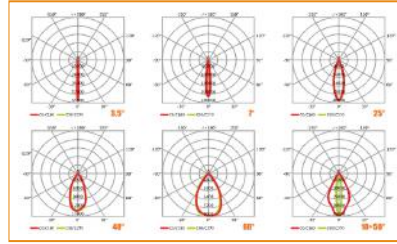

SPECIFICATIONS :

| Model | Weight | Wattage | Lumen | Beam Angle | LED's Qty. | Color | W | H | D |
|-------------------|--------|---------|---------|--------------------------------------|------------|--------------|--------|--------|--------|
| NPP-011-20W/S/RGB | 1.9 Kg | 20W | 1600 Lm | 3.5° , 7° , 25° , 40° , 60° , 10x50° | 9 | Single & RGB | 150 mm | 208 mm | 112 mm |
| NPP-012-12W/S/RGB | 2.1 Kg | 12W | 960 Lm | 3.5° , 7° , 25° , 40° , 60° , 10x50° | 12 | Single & RGB | 150 mm | 208 mm | 112 mm |
| NPP-013-24W/S/RGB | 2.1 Kg | 24W | 1920 Lm | 3.5° , 7° , 25° , 40° , 60° , 10x50° | 12 | Single & RGB | 150 mm | 208 mm | 112 mm |
| NPP-014-18W/S/RGB | 2.1 Kg | 18W | 1440 Lm | 3.5° , 7° , 25° , 40° , 60° , 10x50° | 18 | Single & RGB | 150 mm | 208 mm | 112 mm |
| NPP-015-36W/S/RGB | 2.2 Kg | 36W | 2880 Lm | 3.5° , 7° , 25° , 40° , 60° , 10x50° | 18 | Single & RGB | 150 mm | 208 mm | 112 mm |

SPECIFICATIONS :

المواصفات:

| Model | Weight | Wattage | Lumen | Beam Angle | LED's Qty. | Color | W | H | D |
|-------------------|--------|---------|---------|---------------------------------|------------|--------------|--------|--------|-------|
| NPP-020-5W/S/RGB | 1.3 Kg | 5W | 400 Lm | 3.5°, 7°, 25°, 40°, 60°, 10x50° | 4 | Single & RGB | 116 mm | 157 mm | 90 mm |
| NPP-021-10W/S/RGB | 1.3 Kg | 10W | 800 Lm | 3.5°, 7°, 25°, 40°, 60°, 10x50° | 9 | Single & RGB | 116 mm | 157 mm | 90 mm |
| NPP-022-18W/S/RGB | 1.4 Kg | 18W | 1440 Lm | 3.5°, 7°, 25°, 40°, 60°, 10x50° | 9 | Single & RGB | 116 mm | 157 mm | 90 mm |