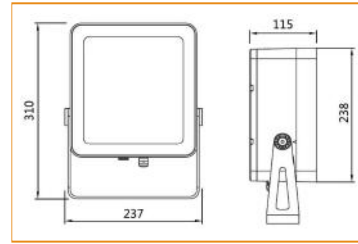

المواصفات:

LED PROJECTOR LIGHT

NPP-01X IP66

SPECIFICATIONS :

المواصفات:

| Model | Weight | Wattage | Lumen | Beam Angle | LED's Qty. | Color | W | H | D |
|--------------------|--------|---------|---------|---------------------------------|------------|--------------|--------|--------|--------|
| NPP-016-45W/S/RGB | 4.7 Kg | 45W | 3600 Lm | 3.5°, 7°, 25°, 40°, 60°, 10x50° | 20 | Single & RGB | 237 mm | 310 mm | 115 mm |
| NPP-017-60W/S/RGB | 5.2 Kg | 60W | 4800 Lm | 3.5°, 7°, 25°, 40°, 60°, 10x50° | 24 | Single & RGB | 237 mm | 310 mm | 115 mm |
| NPP-018-80W/S/RGB | 5.4 Kg | 80W | 6400 Lm | 3.5°, 7°, 25°, 40°, 60°, 10x50° | 38 | Single & RGB | 237 mm | 310 mm | 115 mm |
| NPP-019-100W/S/RGB | 5.8 Kg | 100W | 8000 Lm | 3.5°, 7°, 25°, 40°, 60°, 10x50° | 48 | Single & RGB | 237 mm | 310 mm | 115 mm |

SPECIFICATIONS :

المواصفات:

| Model | Weight | Wattage | Lumen | Beam Angle | LED's Qty. | Color | W | H | D |
|-------------------|--------|---------|---------|---------------------------------|------------|--------------|--------|--------|-------|
| NPP-020-5W/S/RGB | 1.3 Kg | 5W | 400 Lm | 3.5°, 7°, 25°, 40°, 60°, 10x50° | 4 | Single & RGB | 116 mm | 157 mm | 90 mm |
| NPP-021-10W/S/RGB | 1.3 Kg | 10W | 800 Lm | 3.5°, 7°, 25°, 40°, 60°, 10x50° | 9 | Single & RGB | 116 mm | 157 mm | 90 mm |
| NPP-022-18W/S/RGB | 1.4 Kg | 18W | 1440 Lm | 3.5°, 7°, 25°, 40°, 60°, 10x50° | 9 | Single & RGB | 116 mm | 157 mm | 90 mm |