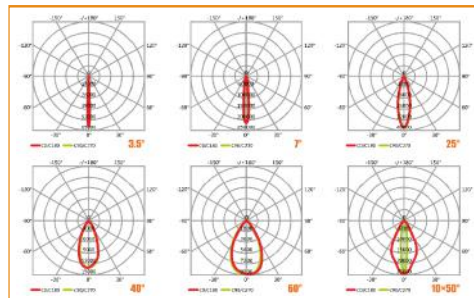

SPECIFICATIONS :

| Model | Weight | Wattage | Lumen | Beam Angle | LED's Qty. | Color | W | H | D |
|-------------------|--------|---------|---------|--------------------------------------|------------|--------------|--------|--------|--------|
| NPP-011-20W/S/RGB | 1.9 Kg | 20W | 1600 Lm | 3.5° , 7° , 25° , 40° , 60° , 10x50° | 9 | Single & RGB | 150 mm | 208 mm | 112 mm |
| NPP-012-12W/S/RGB | 2.1 Kg | 12W | 960 Lm | 3.5° , 7° , 25° , 40° , 60° , 10x50° | 12 | Single & RGB | 150 mm | 208 mm | 112 mm |
| NPP-013-24W/S/RGB | 2.1 Kg | 24W | 1920 Lm | 3.5° , 7° , 25° , 40° , 60° , 10x50° | 12 | Single & RGB | 150 mm | 208 mm | 112 mm |
| NPP-014-18W/S/RGB | 2.1 Kg | 18W | 1440 Lm | 3.5° , 7° , 25° , 40° , 60° , 10x50° | 18 | Single & RGB | 150 mm | 208 mm | 112 mm |
| NPP-015-36W/S/RGB | 2.2 Kg | 36W | 2880 Lm | 3.5° , 7° , 25° , 40° , 60° , 10x50° | 18 | Single & RGB | 150 mm | 208 mm | 112 mm |

SPECIFICATIONS :

المواصفات:

| Model | Weight | Wattage | Lumen | Beam Angle | LED's Qty. | Color | W | H | D |
|-------------------|--------|---------|---------|---------------------------------|------------|--------------|--------|--------|-------|
| NPP-020-5W/S/RGB | 1.3 Kg | 5W | 400 Lm | 3.5°, 7°, 25°, 40°, 60°, 10x50° | 4 | Single & RGB | 116 mm | 157 mm | 90 mm |
| NPP-021-10W/S/RGB | 1.3 Kg | 10W | 800 Lm | 3.5°, 7°, 25°, 40°, 60°, 10x50° | 9 | Single & RGB | 116 mm | 157 mm | 90 mm |
| NPP-022-18W/S/RGB | 1.4 Kg | 18W | 1440 Lm | 3.5°, 7°, 25°, 40°, 60°, 10x50° | 9 | Single & RGB | 116 mm | 157 mm | 90 mm |