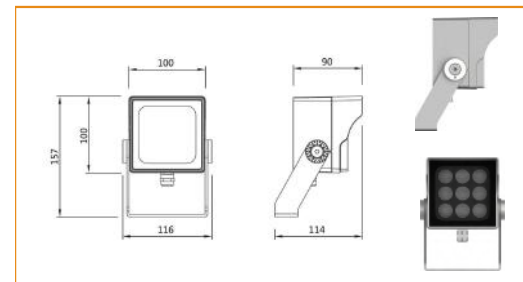

المواصفات:

LED PROJECTOR LIGHT

NPP-01X IP66

SPECIFICATIONS :

المواصفات:

| Model | Weight | Wattage | Lumen | Beam Angle | LED's Qty. | Color | W | H | D |
|--------------------|--------|---------|---------|---------------------------------|------------|--------------|--------|--------|--------|
| NPP-016-45W/S/RGB | 4.7 Kg | 45W | 3600 Lm | 3.5°, 7°, 25°, 40°, 60°, 10x50° | 20 | Single & RGB | 237 mm | 310 mm | 115 mm |
| NPP-017-60W/S/RGB | 5.2 Kg | 60W | 4800 Lm | 3.5°, 7°, 25°, 40°, 60°, 10x50° | 24 | Single & RGB | 237 mm | 310 mm | 115 mm |
| NPP-018-80W/S/RGB | 5.4 Kg | 80W | 6400 Lm | 3.5°, 7°, 25°, 40°, 60°, 10x50° | 38 | Single & RGB | 237 mm | 310 mm | 115 mm |
| NPP-019-100W/S/RGB | 5.8 Kg | 100W | 8000 Lm | 3.5°, 7°, 25°, 40°, 60°, 10x50° | 48 | Single & RGB | 237 mm | 310 mm | 115 mm |

SPECIFICATIONS :

المواصفات:

| Model | Weight | Wattage | Lumen | Beam Angle | LED's Qty. | Color | W | H | D |
|-------------------|--------|---------|---------|---------------------------------|------------|--------------|--------|--------|-------|
| NPP-020-5W/S/RGB | 1.3 Kg | 5W | 400 Lm | 3.5°, 7°, 25°, 40°, 60°, 10x50° | 4 | Single & RGB | 116 mm | 157 mm | 90 mm |
| NPP-021-10W/S/RGB | 1.3 Kg | 10W | 800 Lm | 3.5°, 7°, 25°, 40°, 60°, 10x50° | 9 | Single & RGB | 116 mm | 157 mm | 90 mm |
| NPP-022-18W/S/RGB | 1.4 Kg | 18W | 1440 Lm | 3.5°, 7°, 25°, 40°, 60°, 10x50° | 9 | Single & RGB | 116 mm | 157 mm | 90 mm |