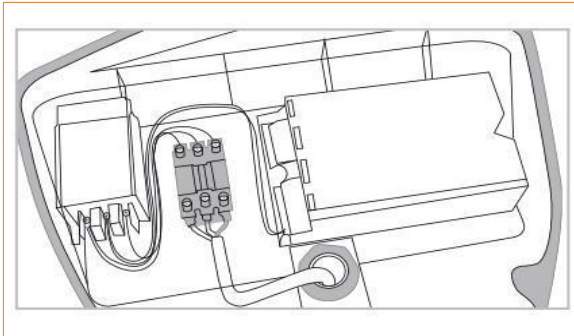

SPECIFICATIONS :

المواصفات:

Model	Weight	Wattage	Light Source	Light Output	Driver Type	L	W	H
NEXO MINI	6.00 Kg	30W - 70W	SMD3030/SMD5050	3,900 lm - 9,100 lm	Constant Current LED	617 mm	260 mm	186 mm
NEXO MIDI	8.00 Kg	80W - 160W	SMD3030/SMD5050	10,400 lm - 20,800 lm	Constant Current LED	677 mm	304 mm	186 mm
NEXO GRANDE	14.00 Kg	180W - 350W	SMD3030/SMD5050	23,400 lm - 45,500 lm	Constant Current LED	920 mm	400 mm	210 mm