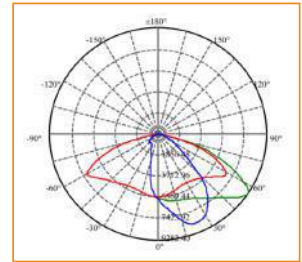

NEXO MIDI PHOTOMETRIC CURVE

NEXO GRANDE PHOTOMETRIC CURVE