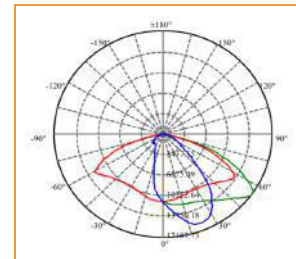

جسم وحدة الإنارة:

الخامة : الجسم / هيكل التركيب مصنوع من الألمنيوم المسبوك وفقاً للمواصفة EN1706 مع دهان بوليستر مقاوم للتآكل

Lighting Unit Housing :

Material : The Housing / body of fitting fabricated From Pressure die cast aluminium according to EN1706 with corrosion resistant Polyester powder Coated

ناشر الإضاءة : زجاج شفاف مقسى وحالي من التشوه ومقاوم للحرارة ومقاوم للأشعة فوق البنفسجية ومثبت في إطار من نفس حامة جسم الكشاف ومزود ببراقى من مادة الاستانلس ستيل

حيز الإضاءة و وحدة التحكم : حيز الإضاءة و وحدة التحكم قابلة للصيانة/الإستبدال دون التأثير على وحدة LED.

تهيئة وحدة الإنارة : وحدة الإنارة مصممة للثبيت أفقياً ورأسياً بحيث يظل ثابتاً في وضع واحد

Mounting/Fixation : The fixture designed to be Fixed both horizontally and vertically such that it Remains steadily fixed in one position

التبديد الحراري / المبرد الحراري : وحدة الإنارة مصممة بمبرد حراري من الألمنيوم وفقاً للمواصفة EN1706

Heat Dissipation / Heat Sink : Designed thermal Management system with aluminium heat sink According to EN1706

إرتفاع التثبيت : من 4 إلى 16 متر

Installation Height : 4 to 16 Meter

مقيس NEMA : يحتوى جسم الكشاف على قاعدة تسمح بتثبيت مقيس NEMA مكون من 7 أسنان (قضير الدائرة) لتتمكن الإستخدام في تطبيقات المدن الذكية

NEMA Socket : Fixture include a base for Receptical 7-pin NEMA Socket capped (short-circuited) to enable future use in smart city Application

مواصفات الليد:

الكفاءة :

كفاءة الليد: 140lm/W (عند التشغيل عند 350 مللي أمبير و 25 درجة مئوية) و درجات حرارة ليد متاحة من (2200K - 6000K)

LED Source Specifications :

Efficiency : LED efficiency ≥ 140 Lm/W (when operated at 350 mA and 25 degrees C) & CCT available from (2200K - 6000K) MacAdams Ellipse $\leq$ Class 5

نوع شريحة الليد :

LED Types : High quality LED chips (SMD3030 / SMD5050) step 3. Maintainable/ replaceables. Without impacting the LED units

تيار التشغيل لليد : تعمل الليد بتيار تشغيل أقل من 90% من التيار المقنن

LED Operating Forward Current : LEDs Operated at a forward current $< 90\%$ of their rated Current

الليدات : جميع الليدات المستبدلة نتيجة التلف ، سواء كانت كلية أو جزء منها ، تستبدل بنوعية مماثلة أو أعلى أداء من التالفة

LEDs : All replacement of defective LEDs, be it a Whole or a part, shall be made with replacements which satisfy or exceed current Functionalities meet or exceed the same standards