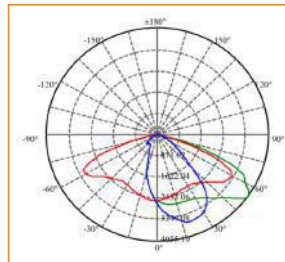

NEXO MINI PHOTOMETRIC CURVE