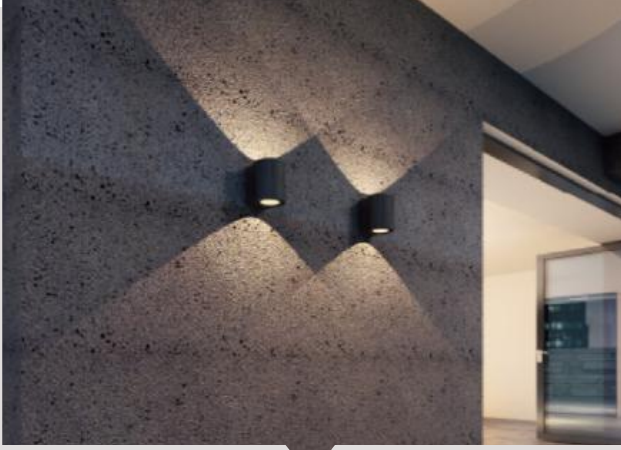

## الوصف:

إن سلسلة WUDL04X IP54 عبارة عن وحدة إضاءة LED مثبتة على الحائط بإضاءة لأسفل ولأعلى. جسم الإنارة من الألمنيوم السبوك مع طلاء بوليستر ذو مقاومة عالية للصدأ والقادم للصدا و مزودة بجوانات من مادة للتآكل في الظروف الجوية القاسية ، زجاج السيليكون. حراري شفاف. البراغى مصنعة من مادة الفولاذ

## DESCRIPTIONS :

WUDL04X IP54 series is a professional LED wall mounting luminaire giving light up/down wards. Luminaire body Die-cast aluminum body with high corrosion resistance polyester powder paint resistant to corrosion at harsh weather conditions, clear safety glass. Stainless steel screws and sealed with silicone gaskets.