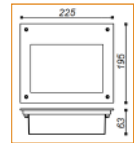

OPTIONS :

Dimmable (1 - 10V) or DALI LED Drivers .
Emergency Backup Kit up to 3 Hours .

المواصفات:

SPECIFICATIONS :

Model	Wattage	Lumen	Color Temoeature	Driver Type	L	W	H
LED - WL071 - 6.8W	6.8W	425 Lm	3000K/4000K/6500K	Constant Current LED Driver	225 mm	195 mm	63 mm