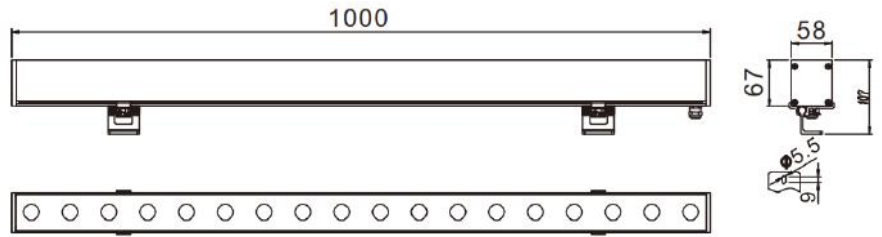

CODE	Wattage	Lumin	IP Rate	LED Qty	Color	L	H
NWW055-10W/S	10W	900LM	IP 66	9 pcs	Single/RGB	500	67

Head office

Malaz - Salahidin Road
P.O Box 1246 Riyadh 11431

Tel : +966 11 4777 700
Fax: +966 11 4789 469