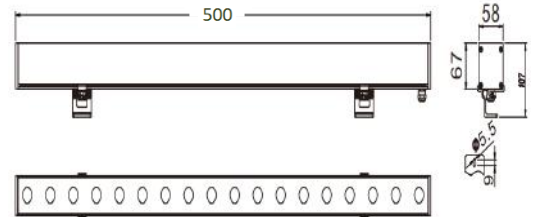

CODE	Wattage	Lumin	IP Rate	LED Qty	Color	L	H
NWW055-10W/S	10W	900LM	IP 66	9 pcs	Single/RGB	500	67

Head office

Malaz - Salahidin Road
P.O Box 1246 Riyadh 11431

Tel : +966 11 4777 700
Fax: +966 11 4789 469